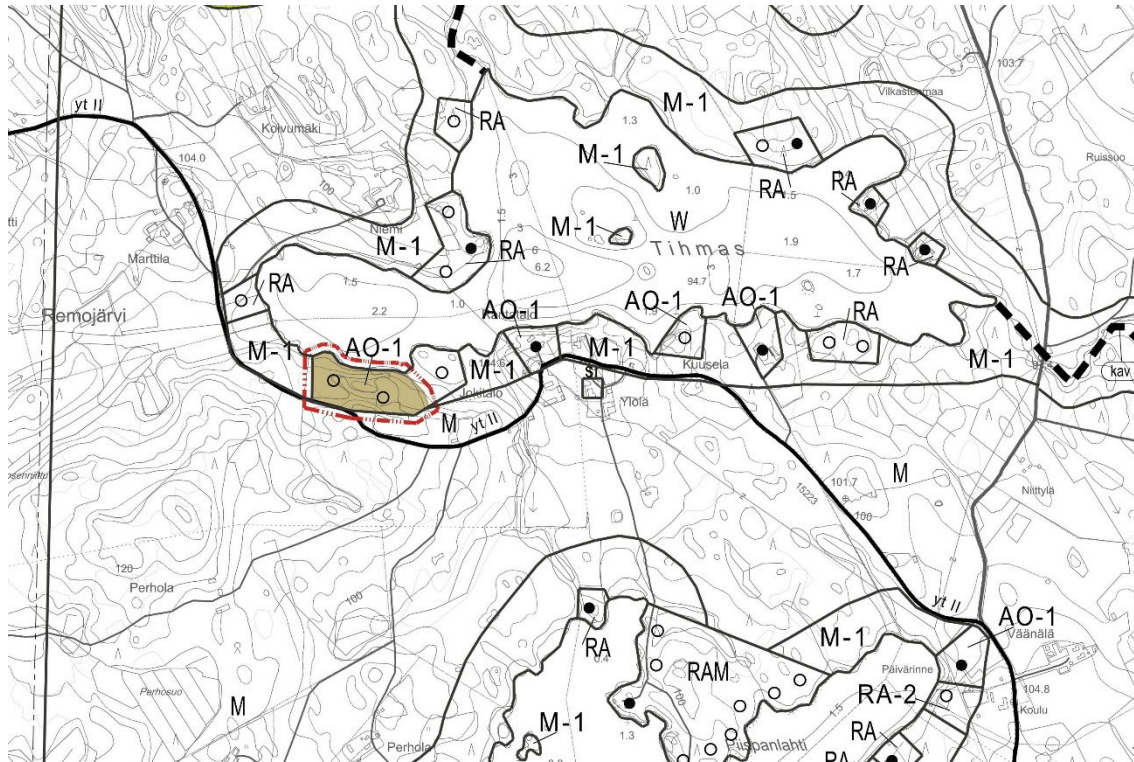

9.12.2024

178-442-8-5 Jokitalonmetsä

MITTAKAAVA 1: 20 000

Poistuva rantayleiskaava

Muutettu yleiskaava